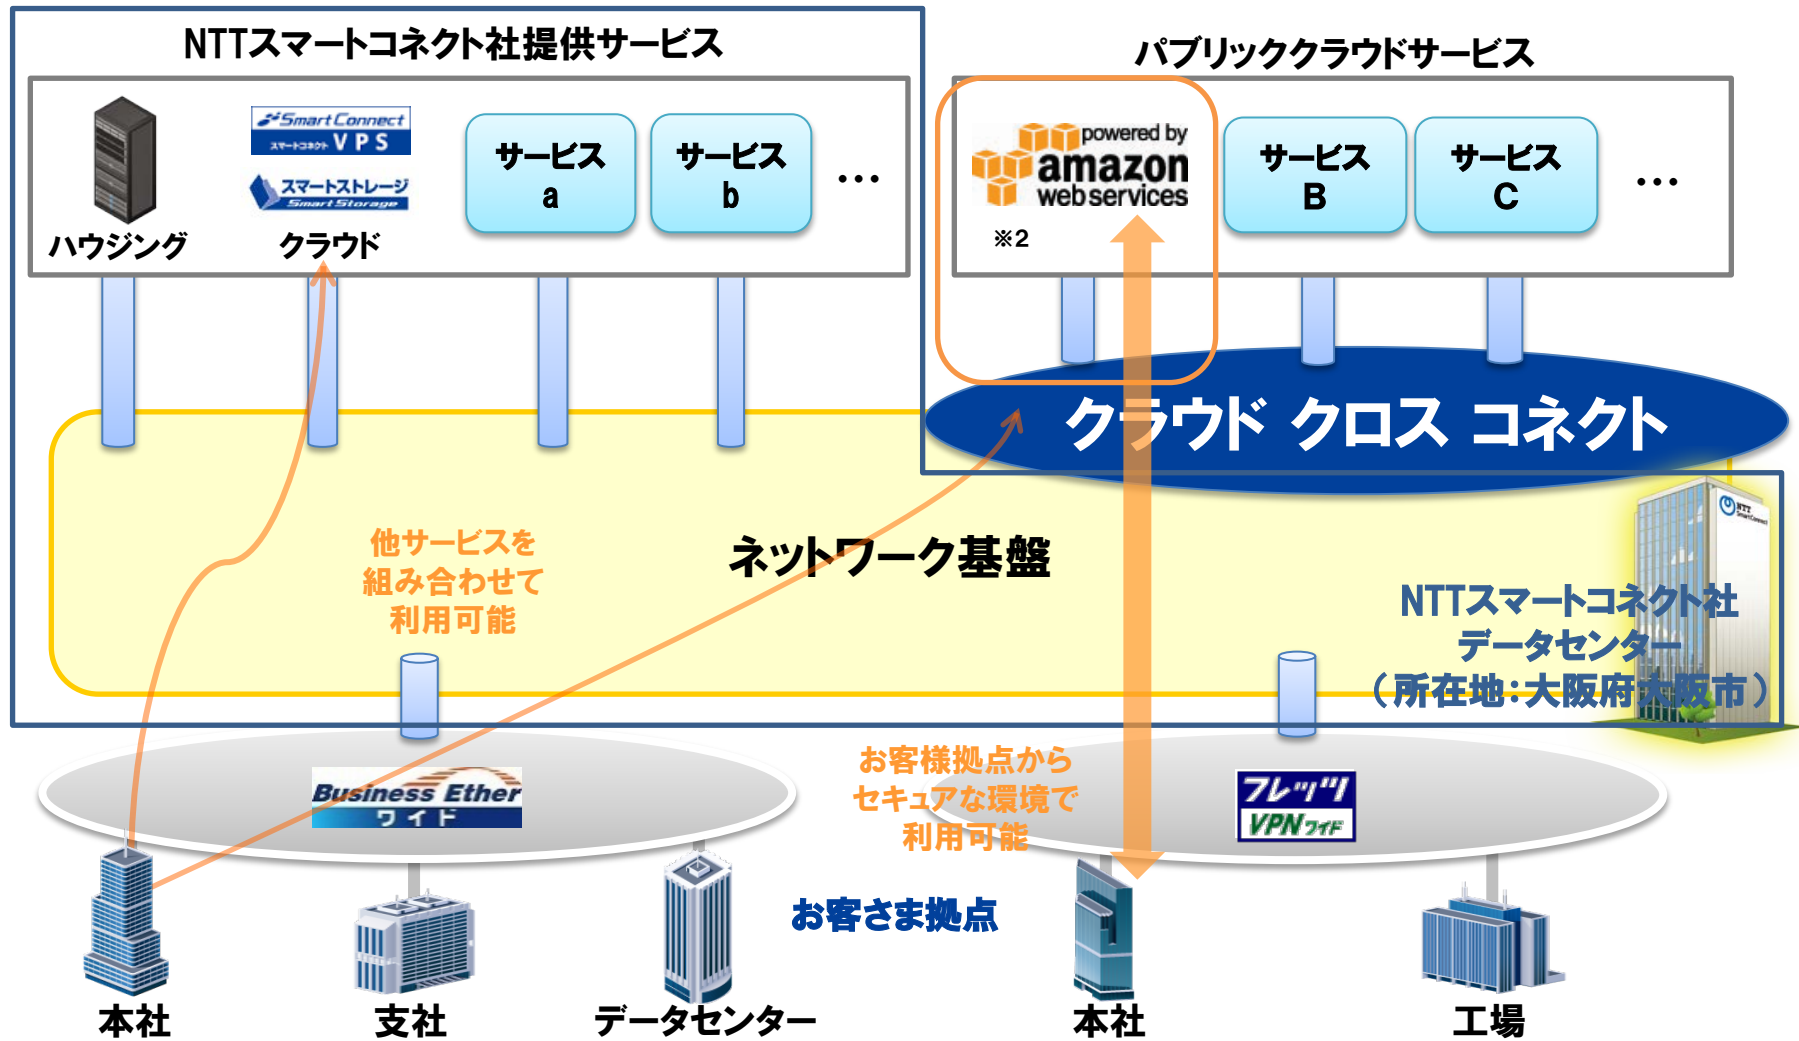

# 【別紙1】ソリューション概要

NTT西日本の閉域ネットワークサービスとNTTスマートコネクットの「クラウド クロス コネクト」をご利用いただくことで、

- ①お客様拠点からインターネットを介さないセキュアな環境で、パブリッククラウドへの接続が可能
- ②NTTスマートコネクットのハウジングサービスやクラウドサービス※1、他サービス(インターネット接続等)を柔軟に組み合わせることで利用可能

※1 「スマートコネクットVPS」や「スマートストレージ」などのクラウドサービスを提供しています。詳細については、[<http://cloud.nttsmc.com/>]をご確認ください。