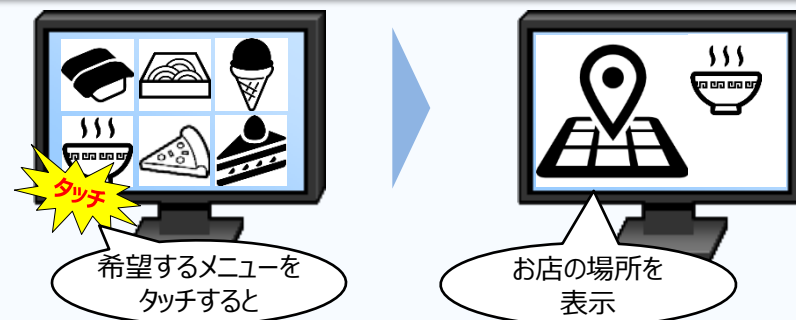

インタラクティブ機能

WEBページのようなインタラクティブコンテンツに対応。*2*3
タッチするとあらかじめ指定したコンテンツへ遷移することも可能。

*2 コンテンツは別途作成が必要になります。

*3 タッチパネル等のハードウェアが必要になります。