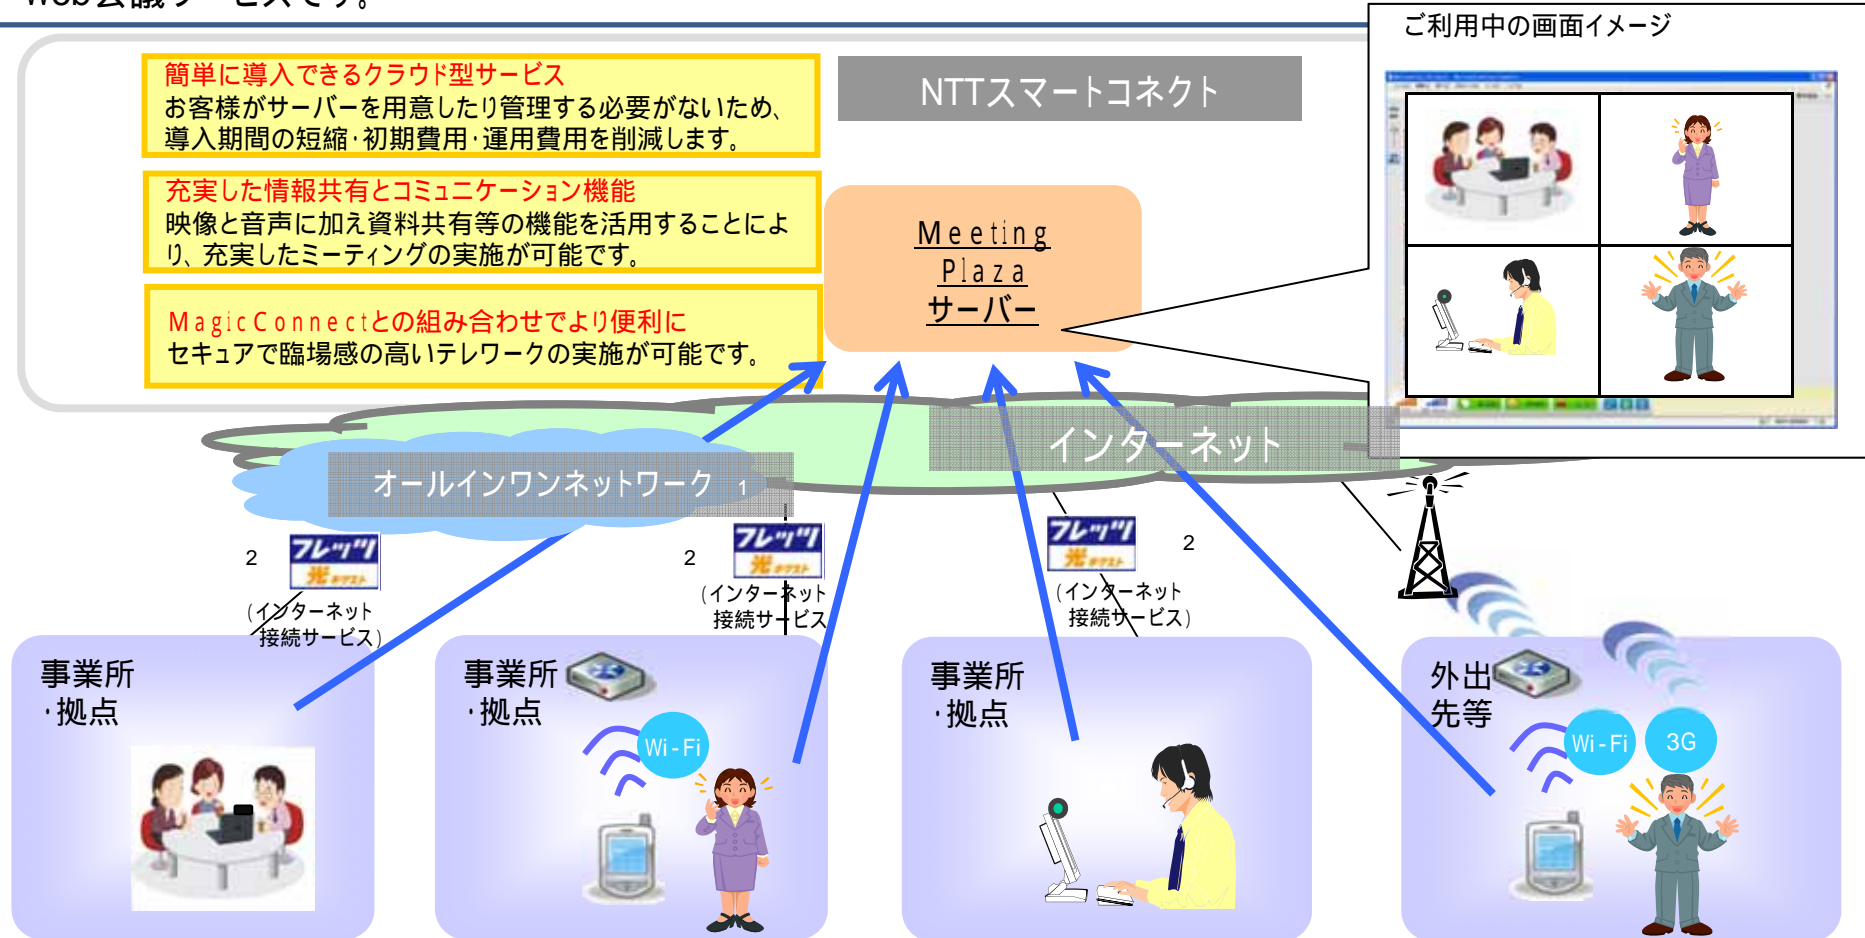

「Bizひかりクラウド ワークスタイル Meeting Plaza」

PCにカメラとヘッドセットを接続するだけで、最大32拠点まで同時に接続してミーティングが実施できるクラウド型Web会議サービスです。

1: 「オールインワンネットワーク」について

・ネットワークサービス・アクセス回線・ルーターレンタル(機器+初期工事+保守)に遠隔監視や運用報告までセットにしたサービスです。詳しくは、オールインワンネットワークホームページを参照ください。
<http://www.ntt-west.co.jp/solution/cloud/lineup/allinone.html>

2: 「フレッツ 光ネクスト」(インターネット接続サービス)について

・サービス提供エリアであっても、ご利用いただけない場合があります。エリアについては、お問い合わせいただくか、[<http://flets-w.com/>]をご確認ください。
 ・インターネットのご利用には、本サービスに対応したプロバイダーとのご契約・ご利用料金が必要です。

注: 「Meeting Plaza」について

・PC・Webカメラ・ヘッドセット等はお客様にて別途ご用意いただく必要があります。
 ・サービスのご利用には、NTTスマートコネクトとのご契約・ご利用料金が必要です。NTT西日本は、本サービスの販売取次ぎを実施します。
 ・「Meeting Plaza」は、エヌ・ティ・ティ アイティ株式会社の登録商標です。