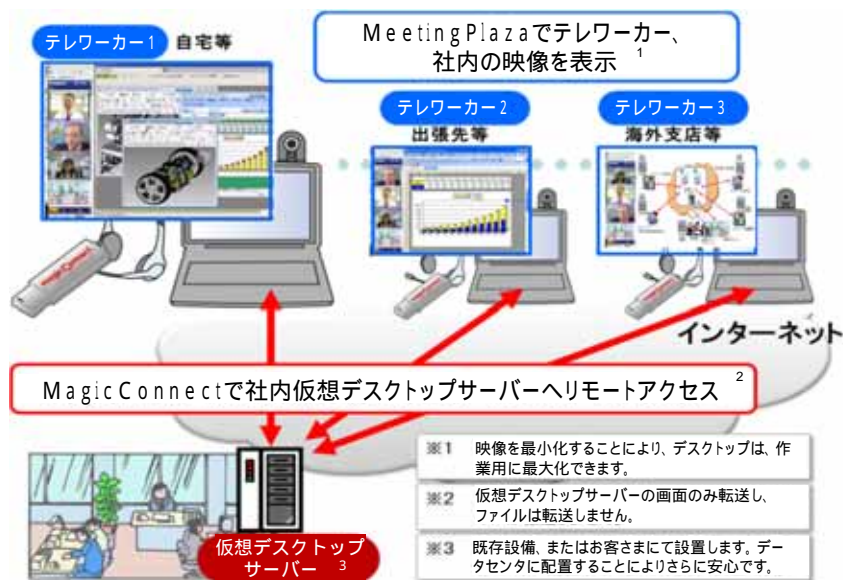

Magic Connect と Meeting Plaza を組み合わせてご利用いただくことが可能です。
リモートアクセスとWeb会議を組み合わせたセキュアで臨場感の高いテレワーク環境をご提供します。

臨場感の高いテレワーク環境

- ・社内映像常時配信により高い臨場感で仕事ができます。
- ・自宅のPCにUSBキーを挿すだけ 安心、簡単です。
- ・社内情報ファイルを社外に流出させない安心設計です。
- ・勤務管理、生産性確認、勤務状態の記録が可能です。

社外から社内の情報資産を活用したWeb会議

- ・社外から社内情報にアクセスが可能です。
- ・自宅・出先の任意のPCにカメラ、ヘッドセットを接続し、USBキーを挿せば使えます。
- ・社内情報を活用 & 参加者と共有しながらWeb会議が出来ます。
- ・社内情報ファイルを社外に流出させない安心設計です。