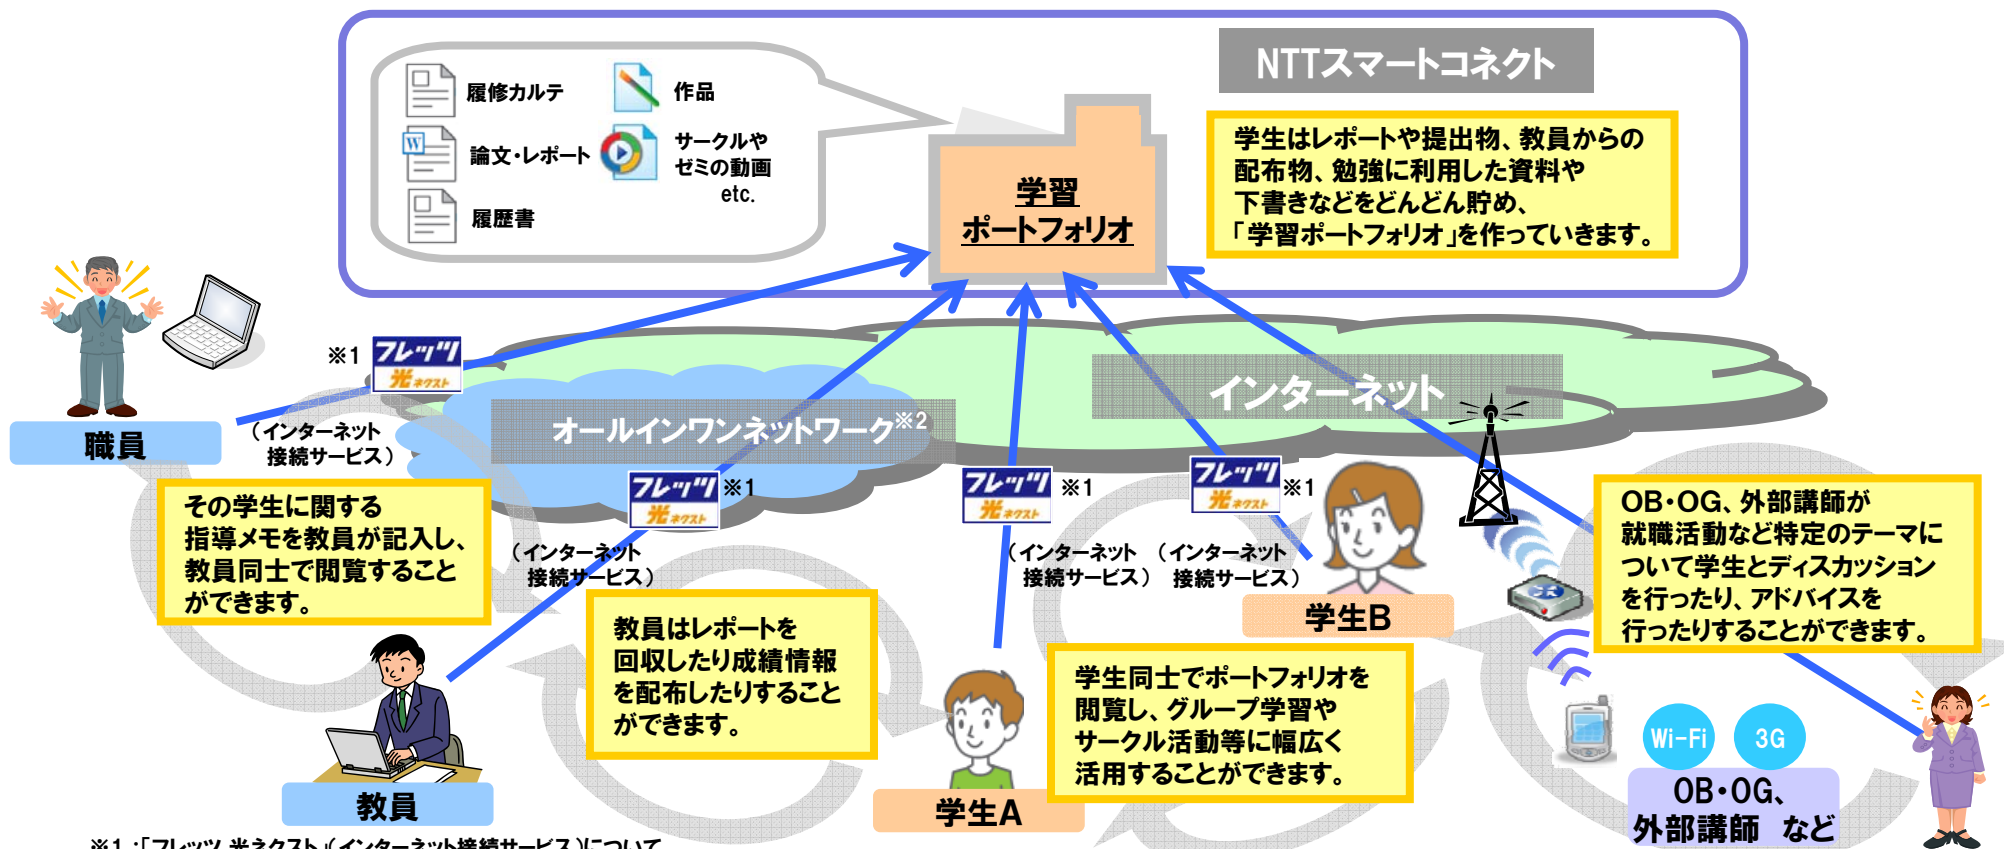

「manaba folio」

- 学生が学習を進めていく過程で作成・入手するレポート・配布物などを蓄積する「学習ポートフォリオ」を、クラウドコンピューティングにより実現しました。
- 学習成果を「学習ポートフォリオ」に保存し、それを振り返ることで、学びの評価に活用できます。

※1:「フレッツ 光ネクスト」(インターネット接続サービス)について

- ・サービス提供エリアであっても、ご利用いただけない場合があります。エリアについては、お問い合わせいただくか、[<http://flets-w.com/>]をご確認ください。
- ・インターネットのご利用には、本サービスに対応したプロバイダーとのご契約・ご利用料金が必要です。

※2:「オールインワンネットワーク」について

- ・ネットワークサービス・アクセス回線・ルーターレンタル(機器+初期工事+保守)に遠隔監視や運用報告までセットにしたサービスです。詳しくは、オールインワンネットワークホームページを参照ください。<http://www.ntt-west.co.jp/solution/cloud/lineup/allinone.html>

注:「manaba folio」について