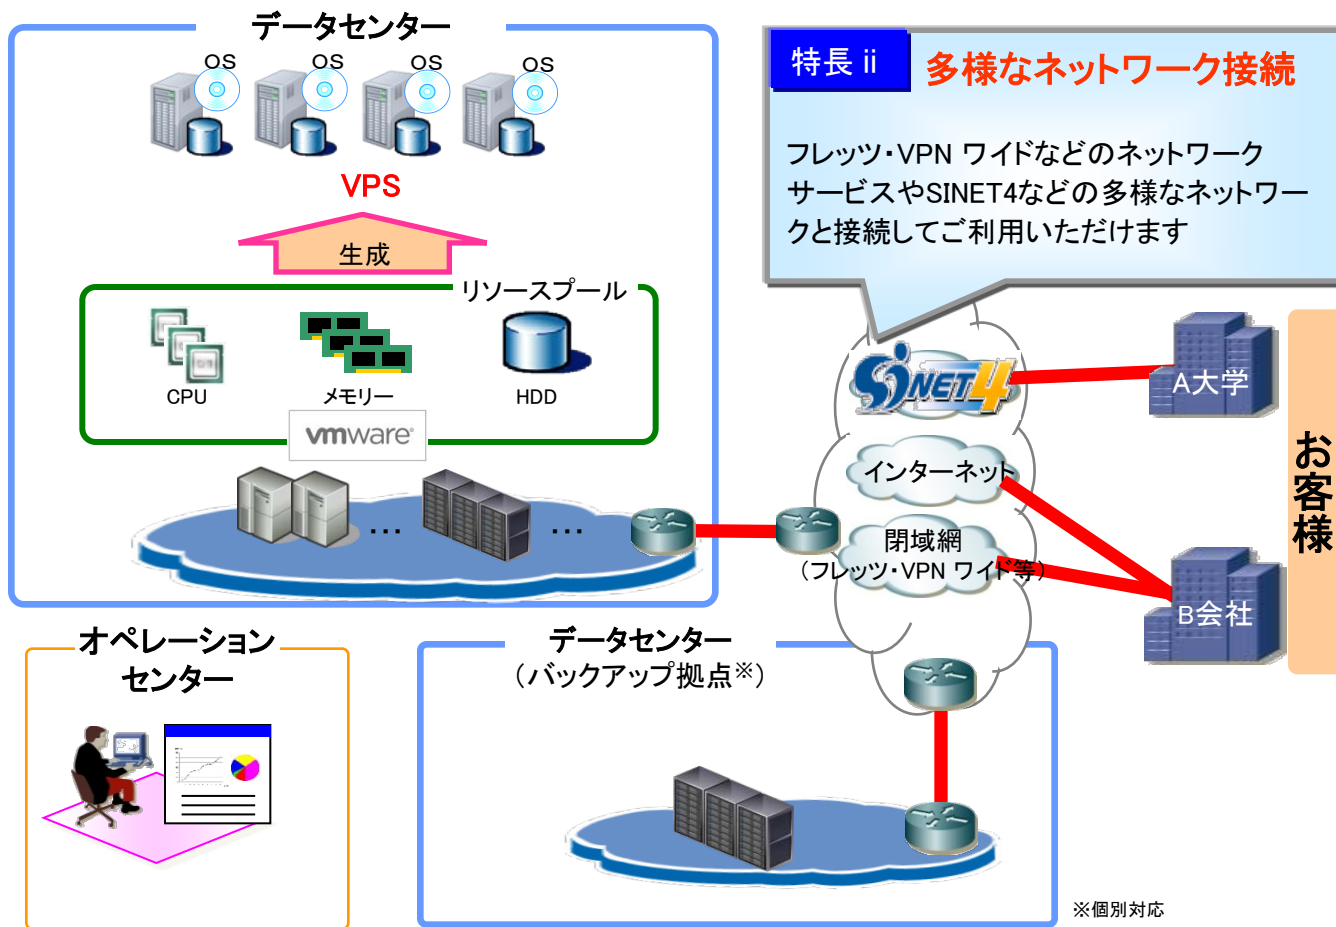

- ・仮想サーバー(Virtual Private Server:VPS)をデータセンター内に構築し、お客様にご提供するクラウドサービスです。
  お客様のご要望のスペックにあわせた仮想サーバー(VPS)(以下VPS)をご用意し、閉域網などのネットワークサービスでお客様拠点と接続してご利用いただけます。
- ・ご提供するVPSサービスは、以下のような特長を持っています。
  - 特徴 i スナップショットやバックアップ機能・設備の冗長化・24時間365日体制の監視等により、高い信頼性を実現します。
  - 特徴 ii NTT西日本のネットワークサービスや、学術情報ネットワーク(SINET4)等、多様なネットワーク接続に対応します。

特長 i 高い信頼性

- ① VMware社「vSphere」による仮想環境の提供
  数多くの導入・運用実績を持つ、VMware社のハイパーバイザー「vSphere」を採用しているため、豊富なアプリケーションに対応しています。
- ② 設備二重化等による安定稼働
  ・サーバー設備の二重化はもちろんのこと、サーバー設備の故障発生時にHA技術を活用したサーバー切り替えを行い、お客様システムの安定稼働を実現します。
  ・スナップショットによる世代管理とシステム全体のバックアップの2つの機能を標準で提供することにより、サーバー設備の故障発生等の場合に、お客様のデータやシステムをスナップショット/バックアップ取得時点で復旧可能です。
- ③ 監視運用保守
  お客様のシステムを24時間365日体制※で監視し、安心してご利用いただける環境をご提供します。

※設備の保守、メンテナンス等により、サービスを停止させていただく場合があります。

特長 ii 多様なネットワーク接続

フレッツ・VPN ワイドなどのネットワークサービスやSINET4などの多様なネットワークと接続してご利用いただけます

お客様

※個別対応