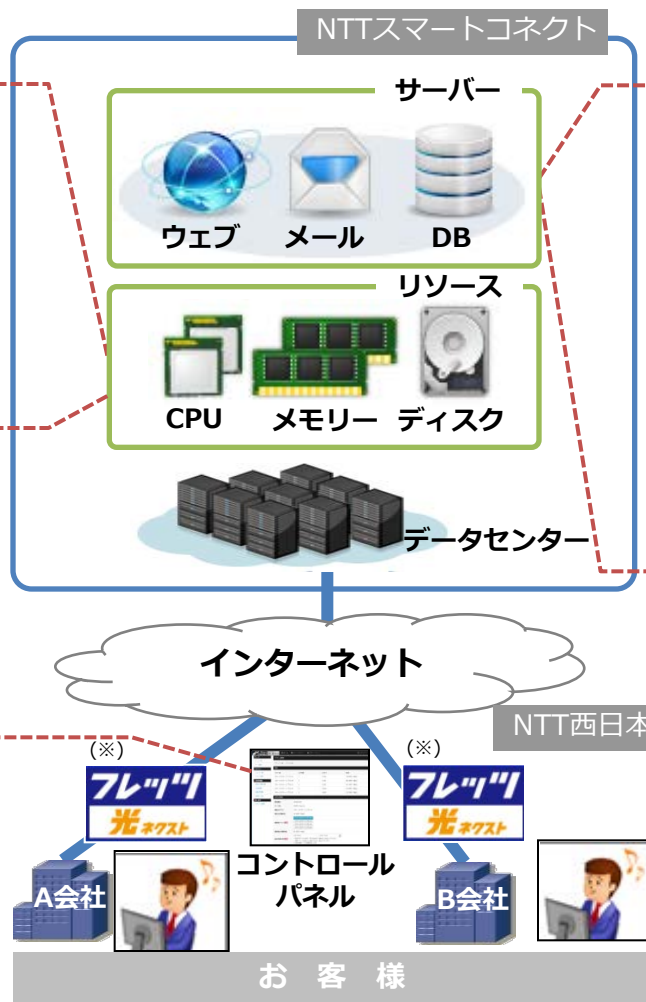

「スマートコネクト マネージドサーバ」は、クラウドの拡張性を持ちつつ、手軽にウェブやメール機能をご利用いただけるマネージドタイプの新しいホスティングサービスです。

リソースを手軽に変更可能！

サーバー構成をそのままにコントロールパネルから、リソース（CPU、メモリー、ディスク）を変更することができます。

注）ディスクについては追加のみ可能です。

複数台構成も簡単構築！

コントロールパネルから複数台のサーバーを一元的に操作・設定することができ、簡単に複数台構成を構築することができます。

直感的で使いやすいコントロールパネル！

コントロールパネルで、契約情報の確認・変更からネットワークやドメインに関する設定まで行うことができます。

サーバー運用の負荷を軽減！

標準で搭載しているウェブやメールサーバー等の保守運用は、NTTスマートコネクトが実施するため、お客様の運用負荷が大幅に軽減できます。

セキュリティパッチ適用

OSの管理

プログラムインストール

煩雑な運用はおまかせて運用らくらく！

サイト運営が容易になる機能が充実！

ステージング機能をはじめサーバーファイアウォール機能、SSH、SSL証明書設定、サブドメイン等ウェブサイト運営を容易にする機能が充実しています。

公開サーバー

本書公開用ディレクトリー (http:port00)

ディレクトリー切替

特設公開用ディレクトリー (http:portXXX)

※：「フレックス 光ネクスト」（インターネット接続サービス）について
 ・インターネットのご利用には、本サービスに対応したプロバイダーとのご契約・ご利用料金が必要です。
 ・サービス提供エリアであっても、ご利用いただけない場合があります。エリアについては、お問い合わせいただくか、[http://flets-w.com/]をご確認ください。