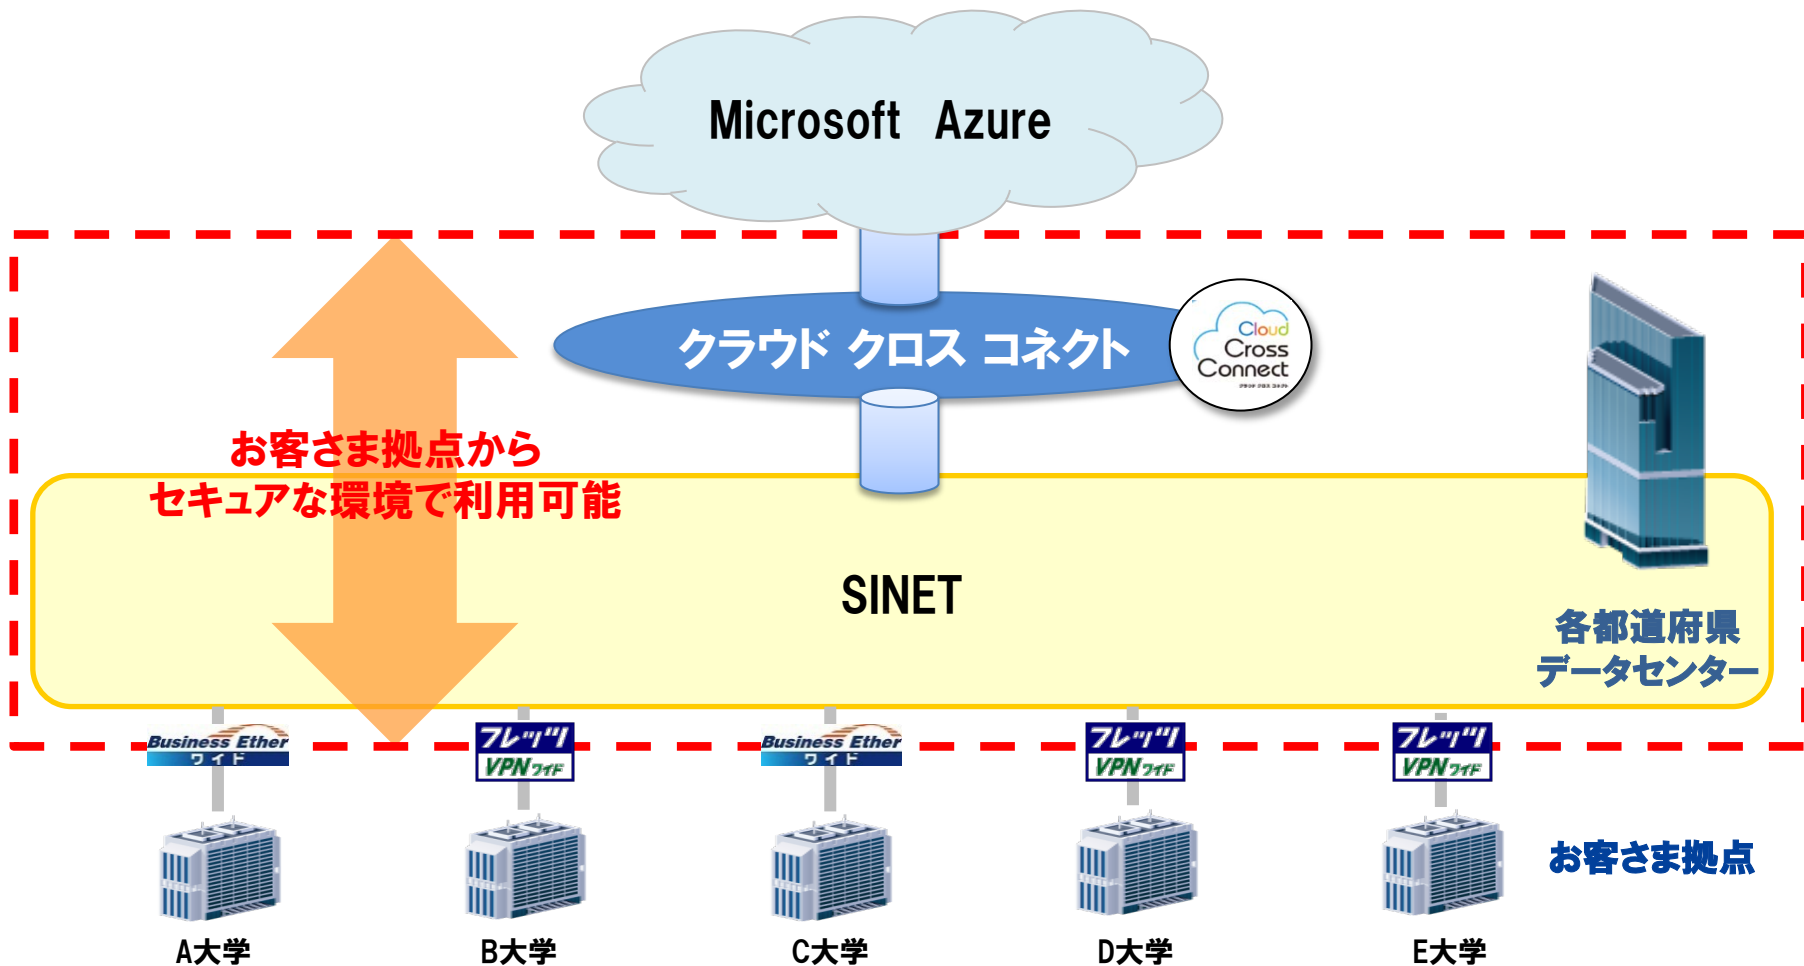

【別紙1】本ソリューションの概要

本ソリューションは、SINET、NTTスマートコネクットの「クラウド クロス コネクト」『Azure接続(アカデミックプラン)』、NTT西日本の閉域ネットワークサービス等のICTソリューションを組み合わせることで、お客さま拠点やデータセンターから安定したネットワーク環境でより安価でセキュアに、SINET クラウド接続サービスを介したMicrosoft Azureへの接続環境を提供*1します。

*1 すでにSINETをご利用されているお客さまは、新たな機器を導入することなく、多くの場合、既存の機器の簡単な設定変更でご利用いただけます。

※ 記載の社名、商品名およびロゴは各社の商標または登録商標です。

※ 接続する各社クラウドサービスの利用料金(ライセンス料金)が別途必要となります。

※ NTT西日本の閉域ネットワークサービス(「フレッツ・VPN ワイド」、「ビジネスイーサ ワイド」)の利用は、西日本エリアに限ります。